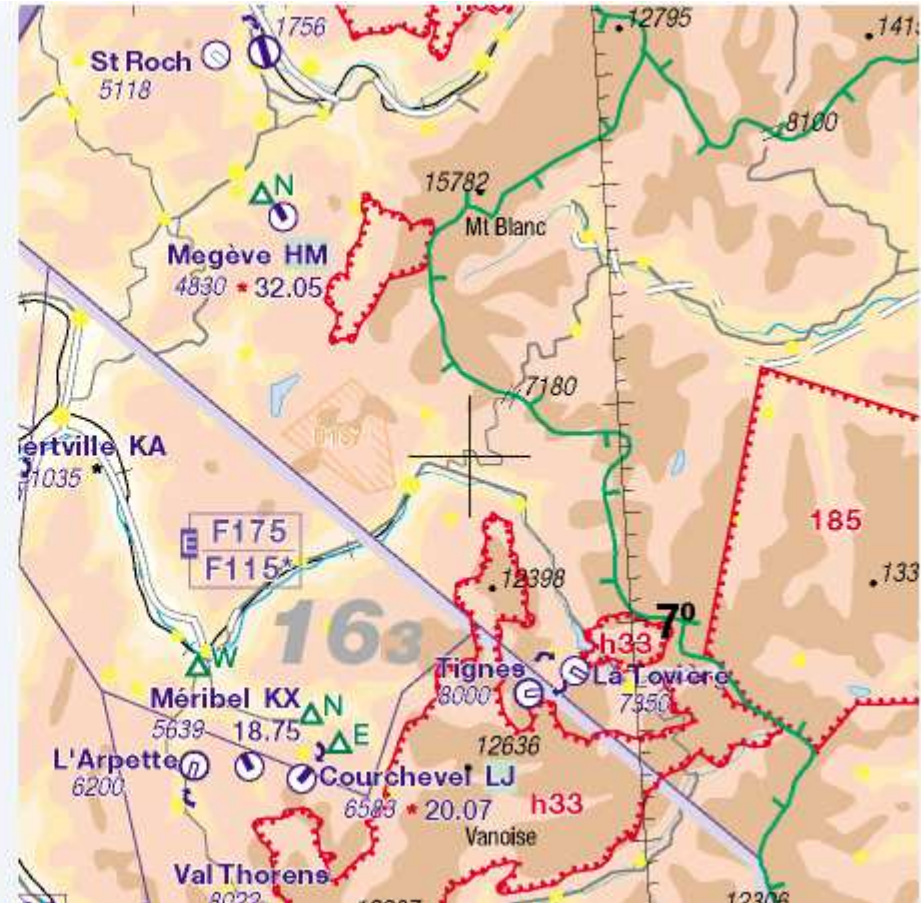

LF-7330 La Rosiere (Dismissed)

Type of Terrain : Altiport

LAT / Long : N45 37 30 / E006 51 32

Radio Ident : La Rosi è re

Altitude : 6200 ft

Runaway: 16-30 300mt x 50 mt

Radio Freq: 130.000

Activity : Dismissed Year 2006